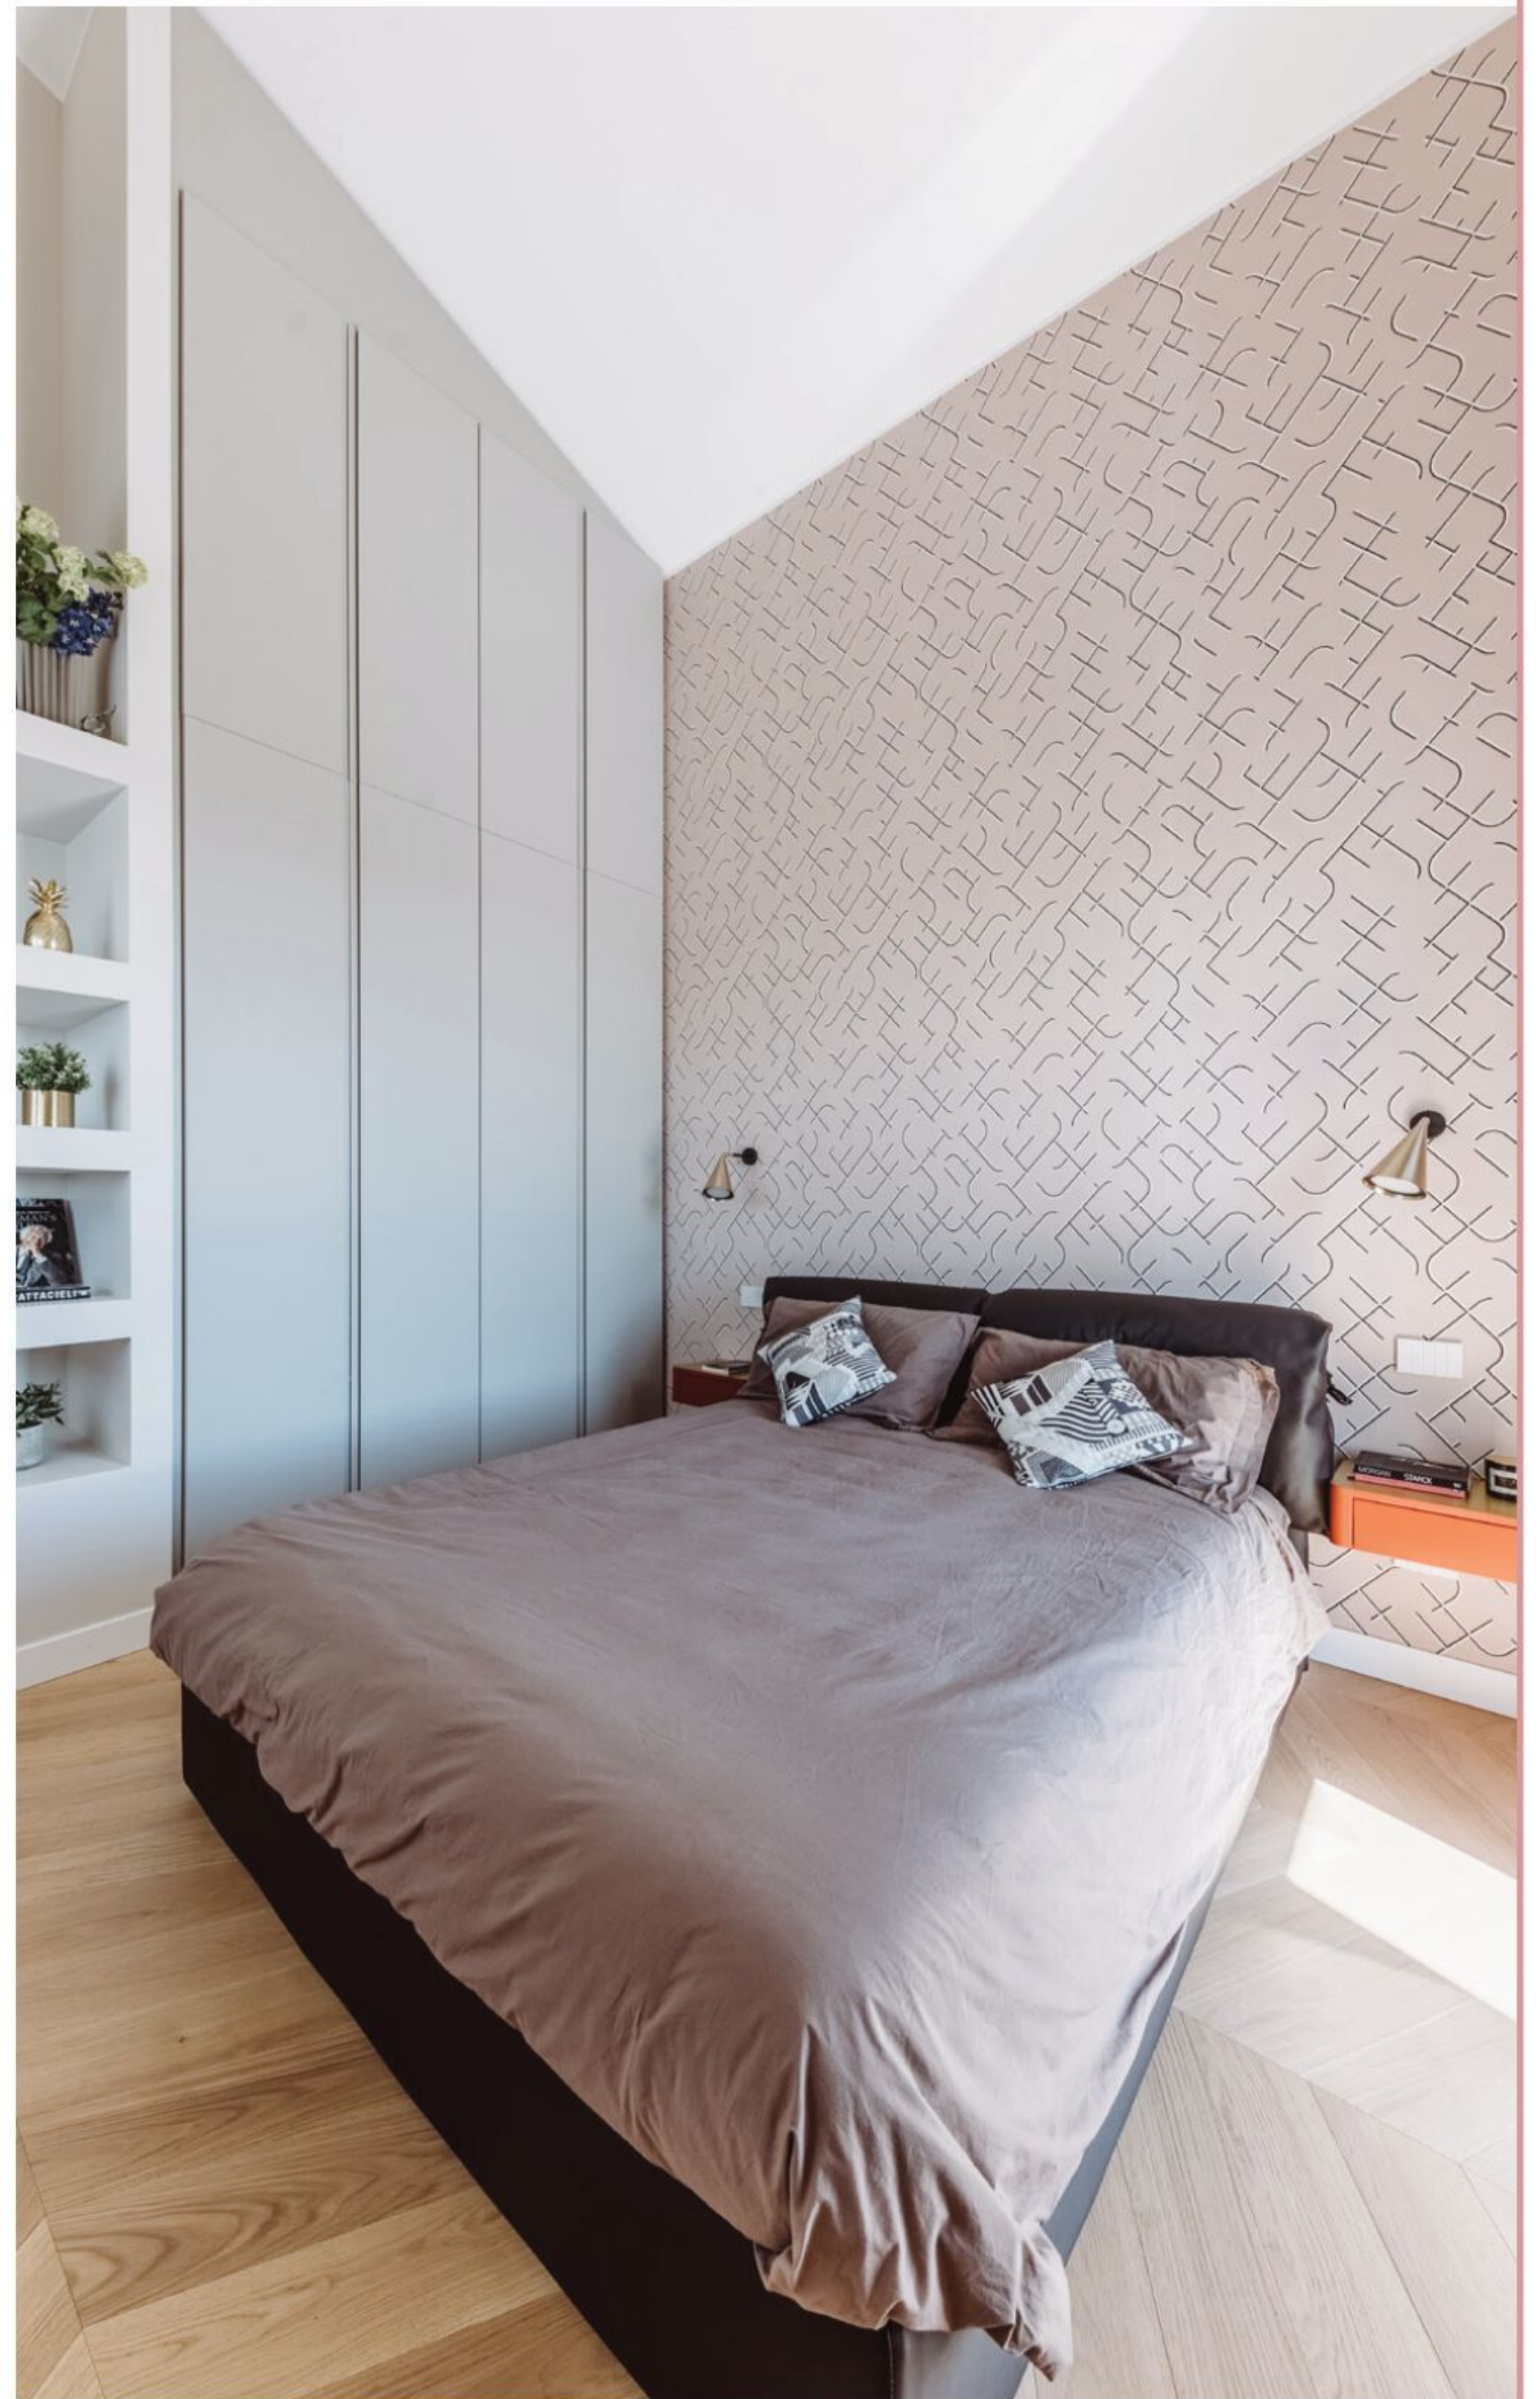

IN QUESTE PAGINE

UN TAVOLO IN PREGIATO MARMO NERO EMPERADOR, CON GAMBE BRUNITE, DIVIDE LA ZONA CUCINA DALL'AREA LIVING, DOMINATA DA UN DIVANO ANGOLARE DI **BONALDO**.

Le idee
Attici